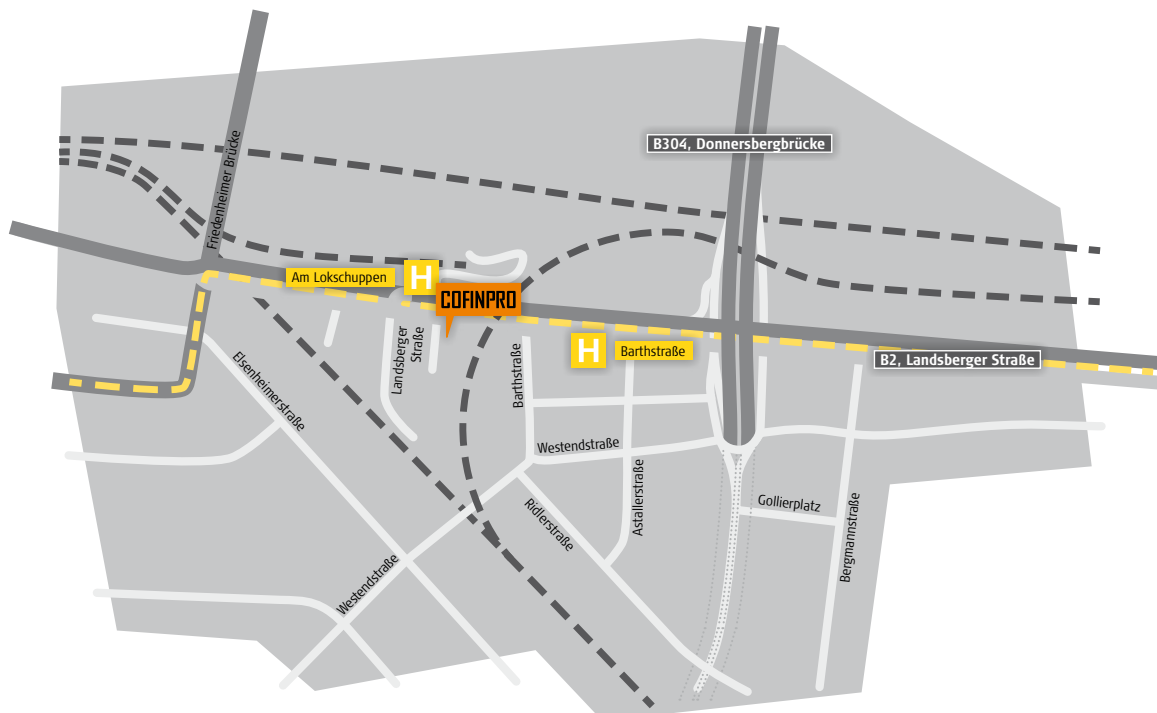

Übersicht Stadt