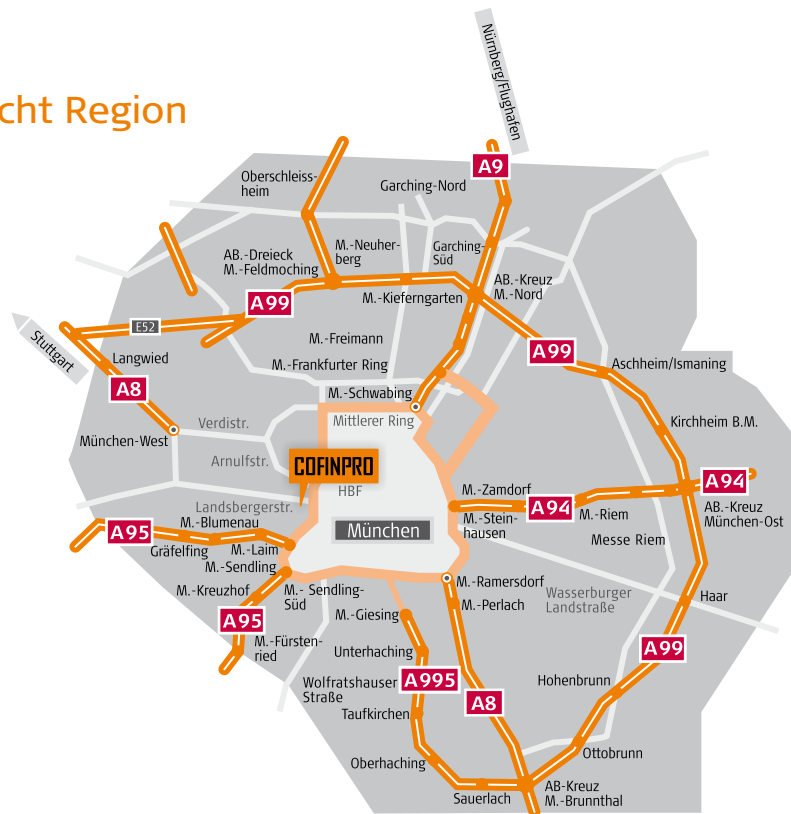

Anfahrtsbeschreibung Cofinpro AG München

Regus Center München City
Landsberger Straße 155, 80687 München
Tel +49 (0) 89 - 57 95 90
Fax +49 (0) 89 - 57 95 92 00

COFINPRO

www.cofinpro.de

Übersicht Region

Übersicht Stadt

Anreise mit dem Auto

Von Nordwesten

Folgen Sie der Autobahn A8 von Stuttgart/Augsburg kommend. Fahren Sie am Kreisverkehr geradeaus (Verdistraße, dann Arnulfstraße). An der Kreuzung „Mittlerer Ring“ fahren Sie rechts auf die Brücke. Dort halten Sie sich rechts und fahren die erste Ausfahrt wieder ab. Biegen Sie an der Ampel nach rechts auf die Landsberger Straße ab. Nach etwa 800 m gelangen Sie an einen Bahnübergang. Machen Sie nach weiteren 100 m links einen U-Turn über die Bahnschienen. Dann sehen Sie das Gebäude. Die Einfahrt zur Tiefgarage liegt in der Sackgasse zwischen dem Gebäude und dem Geschäft „Bauhaus“. Am Ende der Straße sehen Sie die Einfahrt auf der linken Seite. Wählen Sie „Regus“ auf der Anzeige aus und drücken Sie auf das Klingel-Symbol, damit Ihnen geöffnet wird.

Von Westen

Nehmen Sie die Autobahn A96 nach München bis zur Ausfahrt „München/Laim“. Biegen Sie nach links auf die Fürstenriederstraße ab. Folgen Sie der Straße, bis Sie zur Kreuzung Fürstenriederstraße/Landsberger Straße kommen. Biegen Sie nach rechts in die Landsberger Straße in Richtung des Stadtzentrums ab. Fahren Sie weiter, bis Sie eine Eisenbahnbrücke sehen. Das Gebäude befindet sich ungefähr 500 m vor dieser Brücke auf der rechten Seite. Die Einfahrt zur Tiefgarage liegt in der Sackgasse zwischen dem Gebäude und dem Geschäft „Bauhaus“. Am Ende der Straße sehen Sie die Einfahrt auf der linken Seite. Wählen Sie „Regus“ auf der Anzeige aus und drücken Sie auf das Klingel-Symbol, damit Ihnen geöffnet wird.