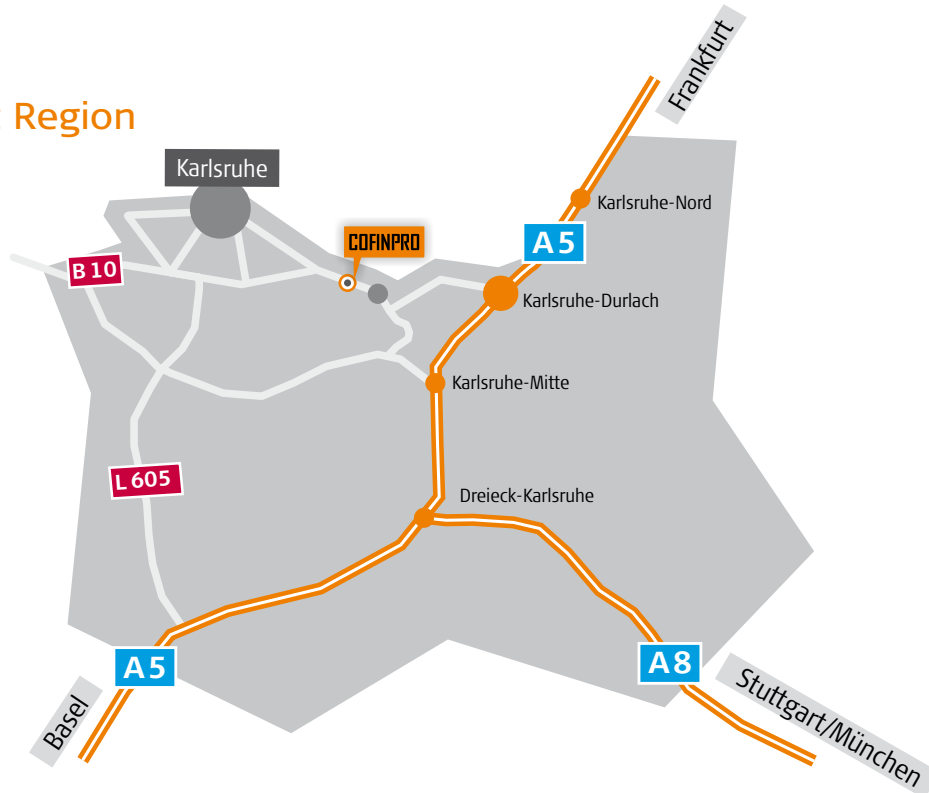

Anfahrtsbeschreibung Cofinpro AG Karlsruhe

Ludwig-Erhard-Allee 10
76131 Karlsruhe
Tel +49 (0) 721 - 50 99 87 01
Fax +49 (0) 69 - 2 99 20 87 61

www.cofinpro.de

COFINPRO

Übersicht Region

Übersicht Stadt

Anfahrtsbeschreibung Cofinpro AG Karlsruhe

Anreise mit dem Auto

Aus Richtung Stuttgart

Wechseln Sie am Autobahndreieck Karlsruhe von der A8 auf die A5 Richtung Frankfurt. Verlassen Sie die A5 an der Anschlussstelle Karlsruhe-Durlach (44) ...

>>> [Weiter mit untenstehender Beschreibung](#)

Aus Richtung Frankfurt, Basel

Verlassen Sie die A5 an der Anschlussstelle Karlsruhe-Durlach (44) in Richtung Karlsruhe. Biegen Sie an der ersten Ampel/Bahnunterführung links ab auf den Ostring. Nach ca. 200 m erreichen Sie eine T-Kreuzung, an der Sie rechts abbiegen. Kurz drauf erreichen Sie einen Kreisverkehr, den Sie an der 2. Ausfahrtmöglichkeit verlassen auf die Ludwig-Erhard-Allee. Die Hausnummer 10 erreichen Sie nach ca. 200 m auf der linken Seite (in Fahrtrichtung gesehen).

Anreise mit der Bahn

Ab Hauptbahnhof Karlsruhe

Fahren Sie mit der Straßenbahn Linie 2 Richtung Wolfartsweier. Starthaltestelle Hauptbahnhof Vorplatz bis zur fünften Haltestelle „Mendelssohnplatz“. Am Knotenpunkt Mendelssohnplatz (Kriegsstraße/Fritz-Ebert-Straße/Kapellenstraße) beginnt auch die Ludwig-Erhard-Allee. Nach ca. 50 m Fußweg erreichen Sie Hausnummer 10 auf der rechten Straßenseite (in Laufrichtung).