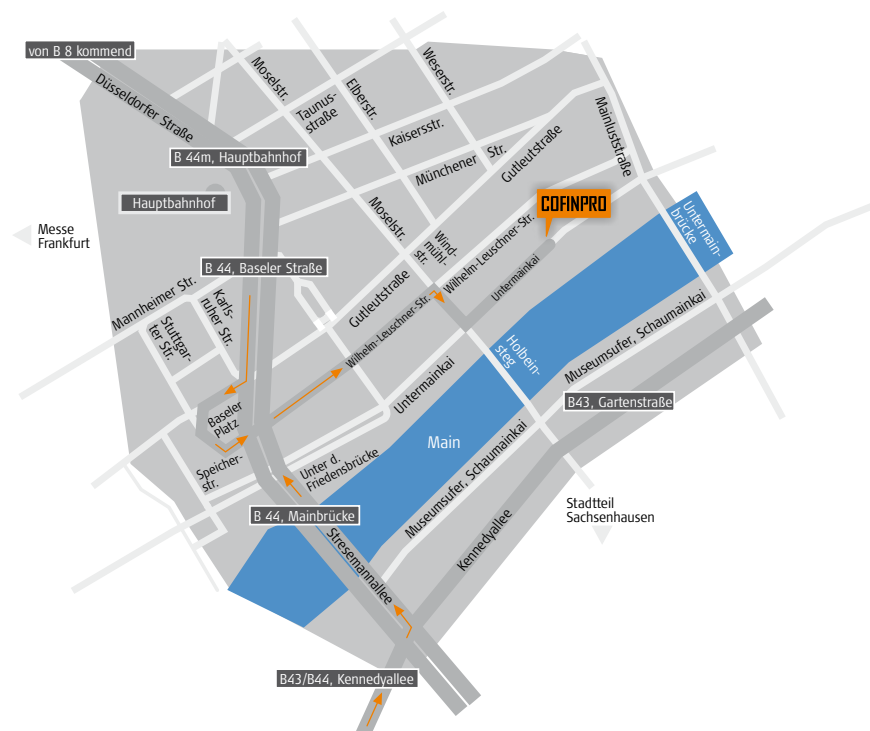

Anfahrtsbeschreibung Cofinpro AG Frankfurt a.M.

Untermainkai 27 – 28
60329 Frankfurt am Main
Tel +49 (0) 69 - 2 99 20 87 60
Fax +49 (0) 69 - 2 99 20 87 61

COFINPRO

www.cofinpro.de

Übersicht Region

Übersicht Stadt